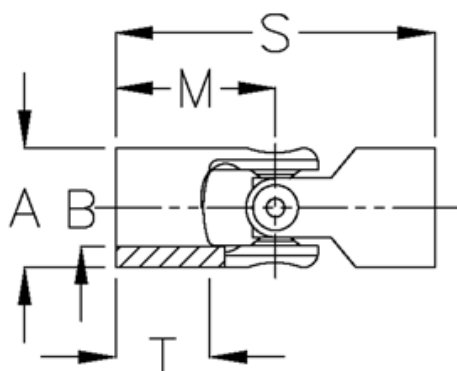

Rotarled

Transmission > Kugle-, kryds- og kardanled > Krydsled, krydsled med udtræk > Rotarled

Vare:
Beskrivelse:

07.5021133
Enkelt krydsled 113A
Med hærdet bøsning, boring
med not

<https://test.brd-kee.dk/produkter/07.5021133>

Mål

A	=	80
B H7	=	40
C	=	43.3
D	=	12
M	=	80.0
S	=	160
T	=	42

Dokumenter, målskitser og brochurer af enhver slags kan indeholde fejl for hvilke Brd. Klee A/S ikke hæfter.